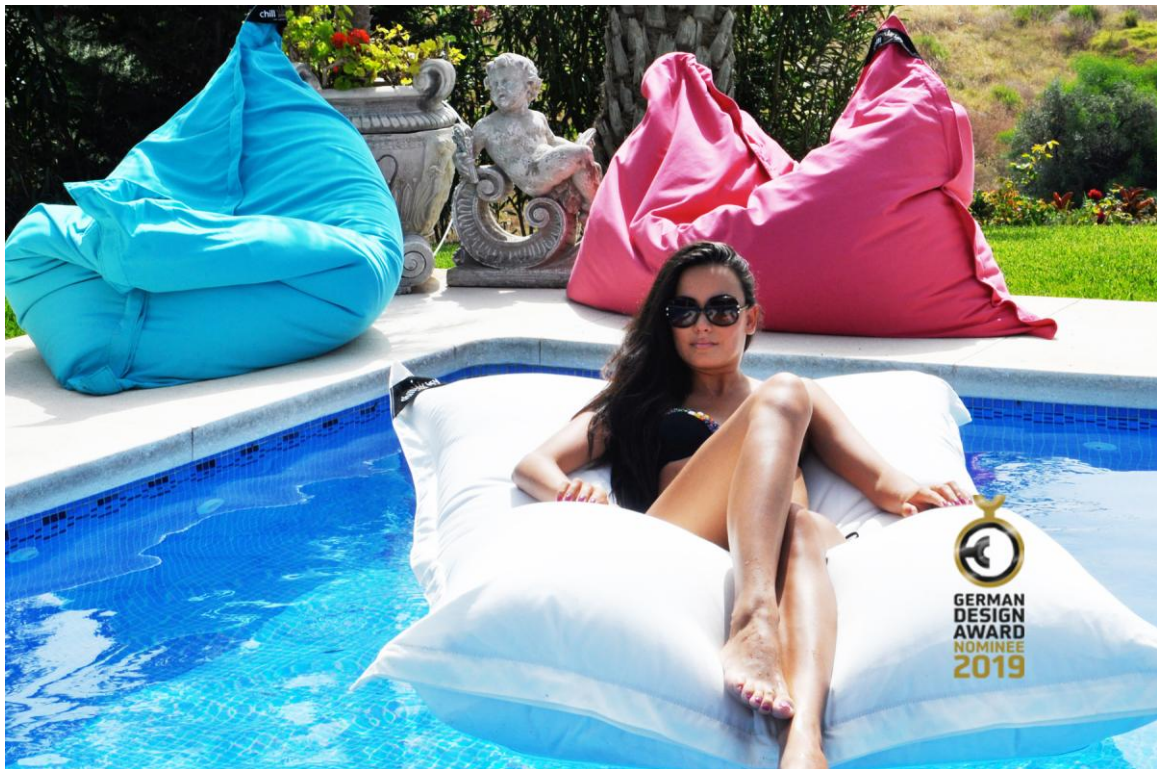

Download in HighRes unter: <https://www.chillisy.eu/download/TA2018Presse-GDA2340.jpg>